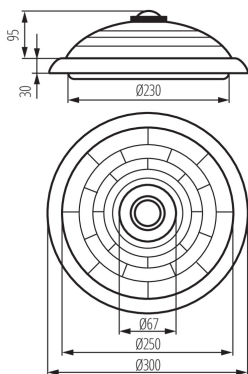

sd2410

5905339181206

Plafon Kanlux FOGLER DL s výměnným zdrojem světla je ideální pro schodiště, sklepy, podkroví a další podobné místnosti. Vestavěný senzor detekce pohybu s maximálním úhlem (360°) zaručuje, že svítidlo se zapne přesně tehdy, když potřebujeme světlo.

VŠEOBECNÉ ÚDAJE:

Barva: bílá

Místo montáže: k usazení na zeď, k usazení na strop

Místo použití: uvnitř

Minimální vzdálenost od osvětlovaného objektu: 0,5m

Wykrywanie ruchu: ano

Výška [mm]: 95

Průměr [mm]: 300

TECHNICKÉ ÚDAJE:

Jmenovité napětí [V]: 220-240 AC

Jmenovitá frekvence [Hz]: 50

Maximální výkon [W]: 2 x max 40

Třída ochrany před úrazem elektrickým proudem: I

Materiál difuzoru: sklo

Zdroj světla: GLS/CFL/LED

Zdroj světla v balení: ne

Patice: E27

Rozsah okolních teplot, kterým může být výrobek vystaven [°C]: 5÷25

Materiál korpusu: ocel

Typ čidla: PIR

Typ přípojky: šroubová svorkovnice

Rozsah průměrů používaných vodičů [mm²]: 1-2,5

Doba činnosti čidla [sekunda-minuta]: 12-5

Detekční úhel čidla [°]: H360/V120

Nastavení úrovně intenzity osvětlení, při níž čidlo detekuje pohyb [lx]: 3-2000

Stupeň krytí IP: 20

Dosah čidla [m]: max 8

LOGISTICKÉ ÚDAJE:

Způsob balení: 5

Počet kusů v hromadném balení: 5

Čistá jednotková hmotnost [g]: 890

Gramáž [g]: 1334

Délka jednotkového balení [cm]: 32