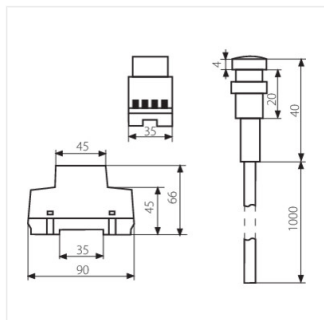

22370 AZ-10A TH 35

Soumrakový snímač na lištu TH35

$[V]$ 220-240 AC	$[Hz]$ 50/60	$In[A]$ 10	$[W]$ 2300	$^{\circ}C$ -20÷40		
IP 20/65	 TH 35	CE	EAC			

AZ-10A TH 35 **22370** 220-240 AC

22370 AZ-10A TH 35

Soumrakový snímač na lištu TH35