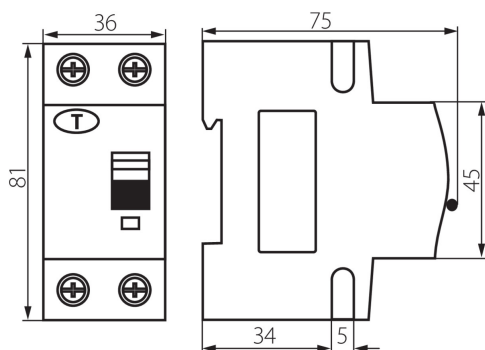

23217 KRO6-2/C16/30

Kombinace jistič-proudový chránič, 6kA, 2P

5905339232175

VŠEOBECNÉ ÚDAJE:

Barva: bílá

Místo montáže: na liště TH35

Délka [mm]: 75

Šířka [mm]: 35

Výška [mm]: 81

TECHNICKÉ ÚDAJE:

Jmenovité napětí [V]: 230 AC

Jmenovitý proud [A]: 16

Jmenovitá frekvence [Hz]: 50/60

Rozsah okolních teplot, kterým může být výrobek vystaven [°C]: -25÷40

Rozsah průměrů používaných vodičů [mm²]: 10÷16

LOGISTICKÉ ÚDAJE:

Měrná jednotka: kus

Způsob balení: 60

Počet kusů v druhém balení : 1

Počet kusů v hromadném balení: 60

Čistá jednotková hmotnost [g]: 180

Gramáž [g]: 212.33

Délka jednotkového balení [cm]: 9

Šířka jednotkového balení [cm]: 4

Výška jednotkového balení [cm]: 8

Hmotnost kartonu [kg]: 12.7398

Šířka kartonu [cm]: 28

Výška kartonu [cm]: 18.5

Délka kartonu [cm]: 47

Objem kartonu [m³]: 0.024346