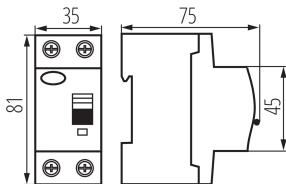

23226 KRD6-2/40/100-A

Proudový chránič, 2P

5905339232267

5 let záruky shodně s podmínkami záručního prohlášení dostupného na [internetové stránce](#)

Proudový chránič: slouží k dodatečné ochraně před úrazem elektrickým proudem, určen pro provoz v sinusových střídavých (typ AC) a sinusových střídavých a pulzních proudových obvodech s stejnosměrnou složkou (typ A).

VŠEOBECNÉ ÚDAJE:

Barva: bílá

Místo montáže: na szynę TH35

Norma: PN-EN 61008-1

Délka [mm]: 75

Šířka [mm]: 35

Výška [mm]: 81

TECHNICKÉ ÚDAJE:

Jmenovité napětí [V]: 230 AC

Jmenovitý proud [A]: 40

Jmenovitá frekvence [Hz]: 50

Rozsah okolních teplot, kterým může být výrobek vystaven [°C]: -25÷40

Rozsah průměrů používaných vodičů [mm²]: do 35

Typ proudového chrániče: A

Počet modulů: 2

Jmenovitý diferenciální proud [mA]: 100

Stupeň krytí IP: 20

Jmenovité izolační napětí U_i [V]: 400

Počet pólů: 2

LOGISTICKÉ ÚDAJE:

Měrná jednotka: kus

Způsob balení: 60

Počet kusů v druhém balení : 1

Počet kusů v hromadném balení: 60

Čistá jednotková hmotnost [g]: 206

Gramáž [g]: 231.5

Hmotnost kusu brutto [g] : 224

Délka jednotkového balení [cm]: 9

Šířka jednotkového balení [cm]: 4

Výška jednotkového balení [cm]: 8.5