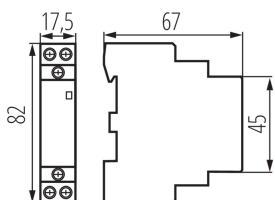

## 23251 KMC-25-20

Modulový stykač, řídicí napětí 230V AC

5905339232519

### PARAMETRY VÝROBKU:

**Kategorie použití:** AC-7A, AC-7B

**Barva:** bílá

**Místo montáže:** na liště TH35

**Místo použití:** uvnitř

**Norm:** PN-EN 60947-4-1

**Jmenovité napětí [V]:** 230 AC

**Jmenovitá frekvence [Hz]:** 50/60

**Rozsah okolních teplot, kterým může být výrobek vystaven [°C]:** -25÷40

**Typ přípojky:** svorkovnice

**Počet spínacích/rozpínacích kontaktů:** 2/0

**Počet modulů:** 1

**Jmenovitý výkon AC-7A/230:** 5kW

**Šířka jednotkového balení [cm]:** 7

**Výška jednotkového balení [cm]:** 8.5

**Hmotnost kartonu [kg]:** 16.1004

**Šířka kartonu [cm]:** 24.5

**Výška kartonu [cm]:** 20

**Délka kartonu [cm]:** 46

**Objem kartonu [m<sup>3</sup>]:** 0.02254