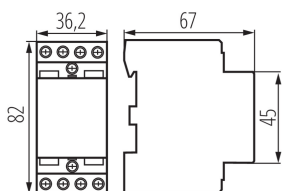

### PARAMETRY VÝROBKU:

**Kategorie použití:** AC-7A, AC-7B

**Barva:** bílá

**Místo montáže:** na liště TH35

**Místo použití:** uvnitř

**Norm:** PN-EN 60947-4-1

**Jmenovité napětí [V]:** 230 AC

**Jmenovitá frekvence [Hz]:** 50/60

### LOGISTICKÉ ÚDAJE:

**Měrná jednotka:** kus

**Způsob balení:** 6

**Počet kusů v druhém balení :** 6

**Počet kusů v hromadném balení:** 60

**Čistá jednotková hmotnost [g]:** 228

**Gramáž [g]:** 245

**Délka jednotkového balení [cm]:** 3.5

**Šířka jednotkového balení [cm]:** 7

**Výška jednotkového balení [cm]:** 8.5

**Hmotnost kartonu [kg]:** 14.7

**Šířka kartonu [cm]:** 24.5

**Výška kartonu [cm]:** 20

**Délka kartonu [cm]:** 46

**Objem kartonu [m<sup>3</sup>]:** 0.02254