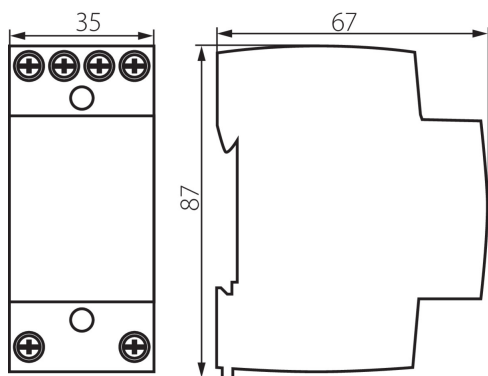

23260 KTF-8-24

Zvonkový transformátor na lištu TH35

5905339232601

VŠEOBECNÉ ÚDAJE:

Barva: bílá

Místo montáže: na liště TH35

Délka [mm]: 35

Šířka [mm]: 67

Výška [mm]: 87

TECHNICKÉ ÚDAJE:

Jmenovité napětí [V]: 230 AC

Počet modulů: 2

Jmenovitý výkon [VA]: 8

Vstupní napětí - PRI [V]: 230 AC

Výstupní napětí - SEC [V]: 8/12/24V AC

LOGISTICKÉ ÚDAJE:

Měrná jednotka: kus

Způsob balení: 40

Počet kusů v druhém balení : 1

Počet kusů v hromadném balení: 40

Čistá jednotková hmotnost [g]: 320

Gramáž [g]: 354.5

Délka jednotkového balení [cm]: 9

Šířka jednotkového balení [cm]: 4.5

Výška jednotkového balení [cm]: 8

Hmotnost kartonu [kg]: 14.18

Šířka kartonu [cm]: 23.5

Výška kartonu [cm]: 18.5

Délka kartonu [cm]: 38

Objem kartonu [m³]: 0.016521