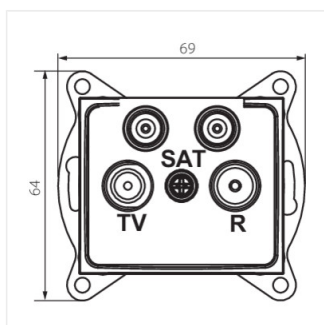

DOMO 01-1590-002 bi