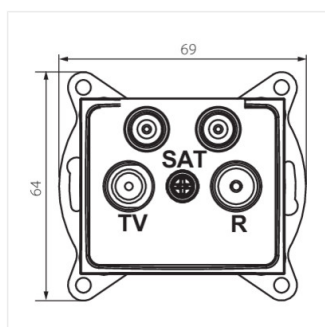

DOMO 01-1590-050 sz

DOMO 01-1590-002 bi

DOMO 01-1590-003 kr

DOMO 01-1590-043 sr

DOMO 01-1590-041 gr

DOMO 01-1590

Zásuvka RTV-2xSAT koncová

DOMO 01-1590-030 pe