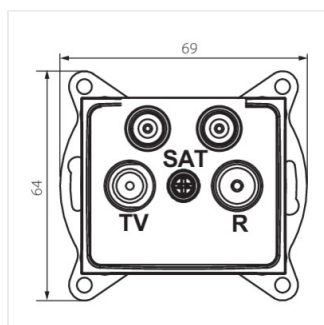

DOMO 01-1590-043 sr