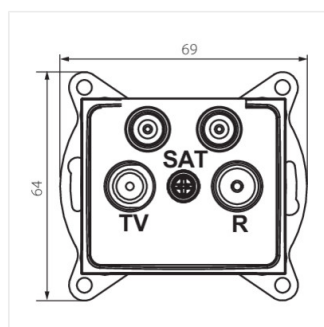

DOMO 01-1590-050 sz

DOMO 01-1590-002 bi

DOMO 01-1590-003 kr

DOMO 01-1590-043 sr

DOMO 01-1590-041 gr

DOMO 01-1590

Zásuvka RTV-2xSAT koncová

DOMO 01-1590-030 pe