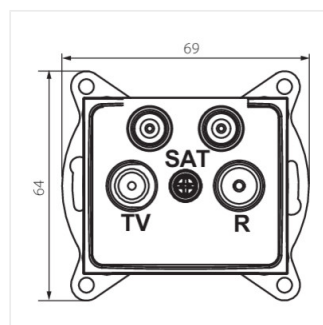

DOMO 01-1590-050 sz

DOMO 01-1590-002 bi

DOMO 01-1590-003 kr

DOMO 01-1590-043 sr

DOMO 01-1590-041 gr

DOMO 01-1590

Zásuvka RTV-2xSAT koncová

DOMO 01-1590-030 pe