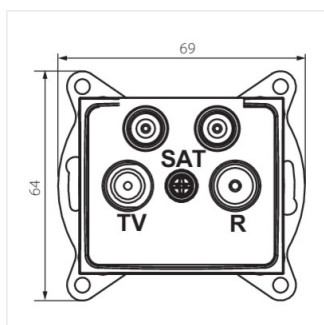

DOMO 01-1590-003 kr