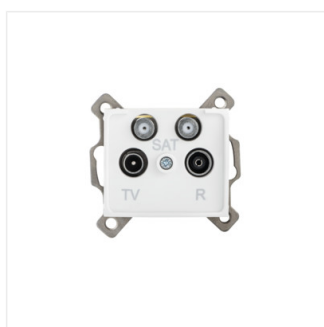

DOMO 01-1590

Zásuvka RTV-2xSAT koncová

DOMO 01-1590-002 bi

DOMO 01-1590-002 bi	24750	bílá
DOMO 01-1590-003 kr	24809	krémová
DOMO 01-1590-043 sr	24868	stříbrná
DOMO 01-1590-041 gr	24927	grafit
DOMO 01-1590-030 pe	24986	perleťově bílá
DOMO 01-1590-050 sz	25045	šampaňská

- Plast: PC
- Materiál: PC

DOMO 01-1590

Zásuvka RTV-2xSAT koncová

DOMO 01-1590-002 bi

DOMO 01-1590-003 kr

DOMO 01-1590-043 sr

DOMO 01-1590-041 gr

DOMO 01-1590-030 pe