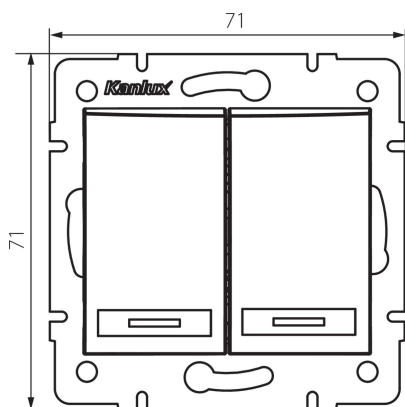

### VŠEOBECNÉ ÚDAJE:

**Barva:** krémová  
**Místo montáže:** k zabudování do zdi  
**Podsvícení:** ano  
**Šířka [mm]:** 71  
**Výška [mm]:** 71  
**Průměr montážní krabice:** 60  
**Montážní hloubka:** 25

### TECHNICKÉ ÚDAJE:

**Jmenovité napětí [V]:** 250 AC  
**Materiál:** PC  
**Materiál kontaktů:** CuSn94  
**Typ svorky:** Rychlosvorka  
**Plast:** PC  
**Počet táhel:** 2  
**Jmenovitý proud [AX]:** 10  
**Stupeň krytí IP:** 20