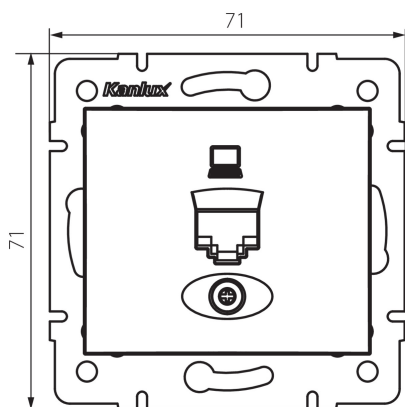

24813 DOMO 01-1400-003 kr

Datová zásuvka samostatná (RJ45Cat 6 Jack)

5905339248138

VŠEOBECNÉ ÚDAJE:

Barva: krémová

Místo montáže: k zabudování do zdi

Šířka [mm]: 71

Výška [mm]: 71

Průměr montážní krabice: 60

Počet zásuvek: 1

TECHNICKÉ ÚDAJE:

Materiál: PC

Typ zásuvek: datová zásuvka RJ45 cat 6

Plast: PC

LOGISTICKÉ ÚDAJE:

Měrná jednotka: kus

Způsob balení: 10

Počet kusů v druhém balení : 10

Počet kusů v hromadném balení: 120

Čistá jednotková hmotnost [g]: 56

Gramáž [g]: 68.58

Délka jednotkového balení [cm]: 9

Šířka jednotkového balení [cm]: 4

Výška jednotkového balení [cm]: 13

Hmotnost kartonu [kg]: 8.2296

Šířka kartonu [cm]: 25.5

Výška kartonu [cm]: 32

Délka kartonu [cm]: 44

Objem kartonu [m³]: 0.035904