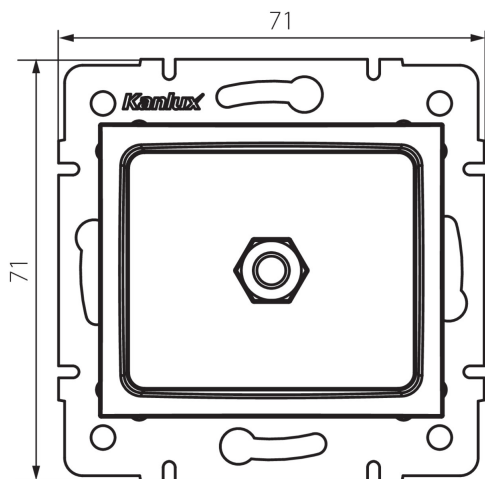

25056 DOMO 01-1830-050 sz

Ekvipotencionální zásuvka

5905339250568

VŠEOBECNÉ ÚDAJE:

Barva: šampaňská

Místo montáže: k zabudování do zdi

Šířka [mm]: 71

Výška [mm]: 71

Průměr montážní krabice: 60

Počet zásuvek: 1

TECHNICKÉ ÚDAJE:

Materiál: PC

Plast: PC

LOGISTICKÉ ÚDAJE:

Měrná jednotka: kus

Způsob balení: 10

Počet kusů v druhém balení : 10

Počet kusů v hromadném balení: 120

Čistá jednotková hmotnost [g]: 64

Gramáž [g]: 77

Délka jednotkového balení [cm]: 10

Šířka jednotkového balení [cm]: 4

Výška jednotkového balení [cm]: 14

Hmotnost kartonu [kg]: 9.24

Šířka kartonu [cm]: 25.5

Výška kartonu [cm]: 32

Délka kartonu [cm]: 44

Objem kartonu [m³]: 0.035904