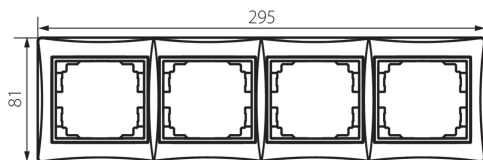

## 25060 DOMO 01-1490-050 sz

Čtyřnásobný horizontální rámeček

5905339250605

### VŠEOBECNÉ ÚDAJE:

**Barva:** šampaňská

**Šířka [mm]:** 294

**Výška [mm]:** 81