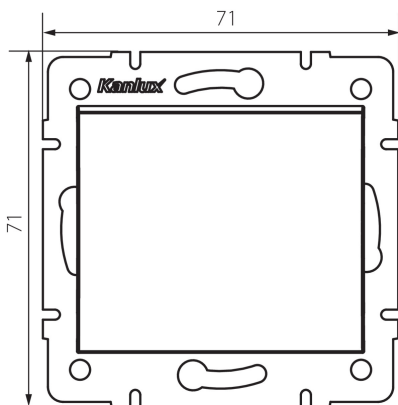

25250 LOGI 02-1050-141 gr

Schodišťový spínač

5905339252500

VŠEOBECNÉ ÚDAJE:

Barva: grafit

Místo montáže: k zabudování do zdi

Podsvícení: ne

Šířka [mm]: 71

Výška [mm]: 71

Průměr montážní krabice: 60

Montážní hloubka: 25

TECHNICKÉ ÚDAJE:

Jmenovité napětí [V]: 250 AC

Materiál: ABS

Materiál kontaktů: CuZn70

Typ svorky: šroubová svorka

Plast: ABS

Počet táhel: 1

Jmenovitý proud [AX]: 10

Stupeň krytí IP: 20

LOGISTICKÉ ÚDAJE:

Měrná jednotka: kus

Způsob balení: 10

Počet kusů v druhém balení: 10

Šířka kartonu [cm]: 25.5

Výška kartonu [cm]: 32

Délka kartonu [cm]: 44

Objem kartonu [m³]: 0.035904