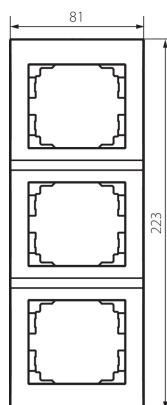

25300 LOGI 02-1530-041 gr

Trojnásobný vertikální rámeček

5905339253002

VŠEOBECNÉ ÚDAJE:

Barva: grafit

Šířka [mm]: 81

Výška [mm]: 223

TECHNICKÉ ÚDAJE:

Materiál: ABS

Plast: ABS

LOGISTICKÉ ÚDAJE:

Měrná jednotka: kus

Způsob balení: 10

Počet kusů v druhém balení : 10

Počet kusů v hromadném balení: 120

Čistá jednotková hmotnost [g]: 36

Gramáž [g]: 49.92

Délka jednotkového balení [cm]: 10

Šířka jednotkového balení [cm]: 1.5

Výška jednotkového balení [cm]: 29

Hmotnost kartonu [kg]: 5.9904

Šířka kartonu [cm]: 25

Výška kartonu [cm]: 42

Délka kartonu [cm]: 37.5