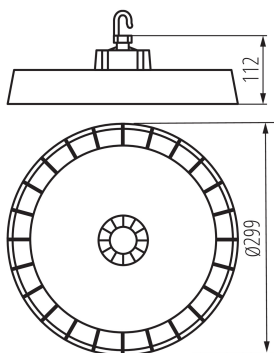

27158 HB PRO STRONG 150W-NW

Stropní svítidlo LED high bay