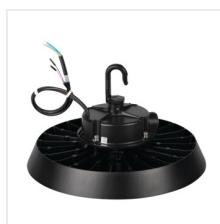

HB PRO STRONG

Stropní svítidlo LED high bay

up to
170 $\frac{\text{lm}}{\text{W}}$

IP 65

10IK

$[\text{V}]$ 220-240 AC	$[\text{Hz}]$ 50	$[\text{°}]$ 90	≥ 25000	$[\text{h}]$ 50000	ellipse $\leq 6x$ MacAdam	Ra 80
SMD	1-10V	\oplus	IP 65		$[\text{°C}]$ -30÷50	
IK 08		$[\text{m}]$ 0,3	$[\text{mm}^2]$ 1	---m 1m		CE
EAC	UK CA					

HB PRO STRONG 150W-NW

	$[\text{W}]$	$[\text{lm}]$	$\text{Tc} [\text{K}]$	
HB PRO STRONG 150W-NW 27158	150 112,5 75	25500 19125 12750	4000	černá
HB PRO STRONG 200W-NW 27159	200 150 100	34000 25500 17000	4000	černá

Kanlux HB PRO STRONG jsou svítidla typu High Bay, nabízející světelnou účinnost až 170 lm/W. Díky napájení 1-10V s funkcí stmívání, umožňující plynulou regulaci intenzity světla a také možnost ručního nastavení výkonu svítidla v úrovních: 100%, 75% a 50% - získáte ještě větší kontrolu nad osvětlením. Kanlux HB PRO STRONG ve verzi 200W generuje světelný tok 34 000 lm, což zajistí viditelnost i ve velkých prostorech.