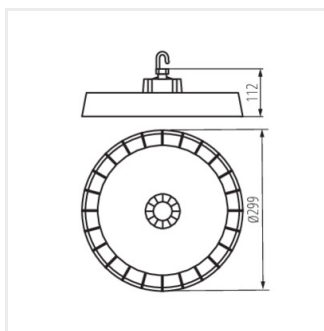

Stropní svítidlo LED high bay

- Materiál ochranného skla: plast

HB PRO STRONG 150W-NW

HB PRO STRONG 200W-NW

HB PRO STRONG 150W-NW

HB PRO STRONG 200W-NW

Příslušenství

38137