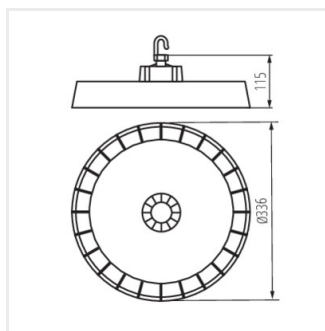

HB PRO STRONG 200W-NW

Příslušenství

38137

HBPHS BRACKET

Wspornik montażowy do oprawy HB PRO STRONG, HBPHS BRACKET (38137)