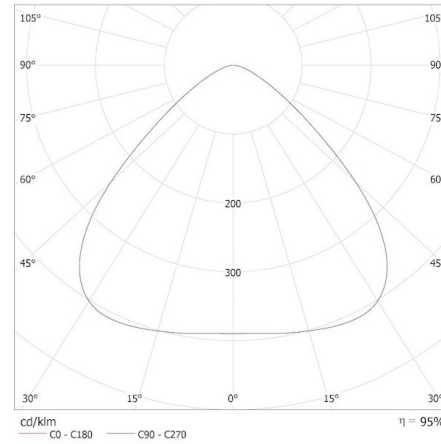

KANLUX S.A. (kat 27159) HB PRO STRONG 200W-NW / Krzywa rozsyłu światła (biegunowo)

PŘÍSLUŠENSTVÍ

38137

HBPHS BRACKET

Wspornik montażowy do oprawy HB PRO STRONG, HBPHS BRACKET (38137)

38136

HBPHS GRID 200W

Siatka ochronna do oprawy HB PRO STRONG 200W-NW, HBPHS GRID 200W (38136)

38129

HBPHS LENS 200W 120D

Soczewka 120 stopni do oprawy HB PRO STRONG 200W-NW, HBPHS LENS 200W 120D (38129)

38128

HBPHS LENS 200W 60D

Soczewka 60 stopni do oprawy HB PRO STRONG 200W-NW, HBPHS LENS 200W 60D (38128)