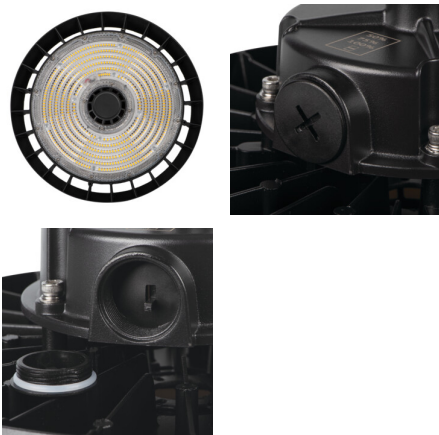

27159 HB PRO STRONG 200W-NW

Stropní svítidlo LED high bay

5905339271594

up to
170 lm/W

IP
65

10
IK

Kanlux HB PRO STRONG jsou svítidla typu High Bay, nabízející světelnou účinnost až 170 lm/W. Díky napájení 1-10V s funkcí stmívání, umožňující plynulou regulaci intenzity světla a také možnost ručního nastavení výkonu svítidla v úrovních: 100%, 75% a 50% - získáte ještě větší kontrolu nad osvětlením. Kanlux HB PRO STRONG ve verzi 200W generuje světelný tok 34 000 lm, což zajistí viditelnost i ve velkých prostorách.

Počet cyklů zap/vyp: ≥25000

Úhel svícení [°]: 90

Stropní svítidlo LED high bay

Rozsah okolních teplot, kterým může být výrobek vystaven

[°C]: -30÷50

Materiál korpusu: hliníková slitina

Materiál ochranného skla: plast