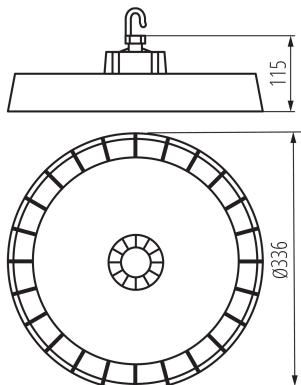

Stropní svítidlo LED high bay