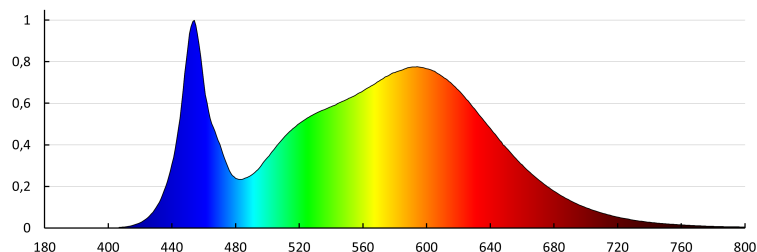

Výška jednotkového balení [cm]: 16.5

Hmotnost kartonu [kg]: 3.22

Šířka kartonu [cm]: 38

Výška kartonu [cm]: 16.5

Délka kartonu [cm]: 38

Objem kartonu [m³]: 0.023826

DALŠÍ INFORMACE:

- 5 let záruky shodně s podmínkami záručního prohlášení dostupného na internetové stránce
- IK10 se získá při použití ochranné mřížky (bez mřížky IK08).