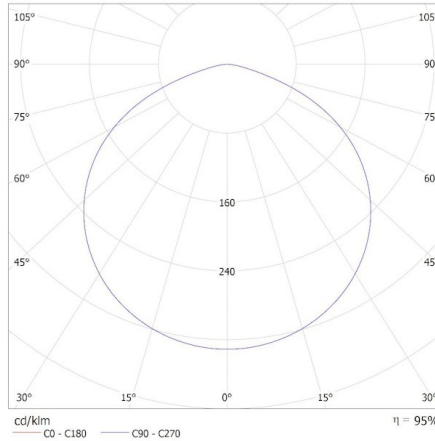

27163 HB PRO STRONG 100W-NW

Stropní svítidlo LED high bay

KANLUX S.A. (kat 27163 + 38139) HB PRO STRONG 100W-NW + LENS 120D / Krzywa rozsyłu światła (biegunowo)

Oprawa: KANLUX S.A. (kat 27163 + 38139) HB PRO STRONG 100W-NW + LENS 120D
Lampy: 1 x HB PRO STRONG 100W-NW 10