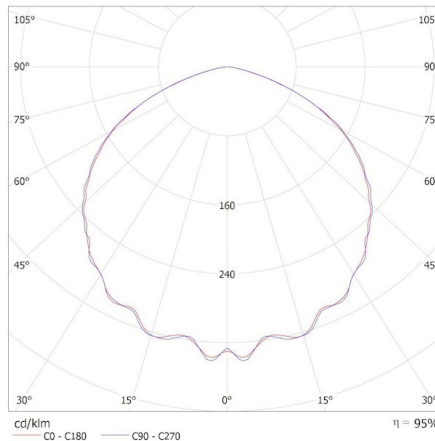

KANLUX S.A. (kat 27163 + 38139 + 38135) HB PRO STRONG 100W-NW + LENS 120D + GRID / Krzywa rozsyłu światła (biegunowo)

Oprawa: KANLUX S.A. (kat 27163 + 38139 + 38135) HB PRO STRONG 100W-NW + LENS 120D + GRID
Lampy: 1 x HB PRO STRONG 100W-NW 10