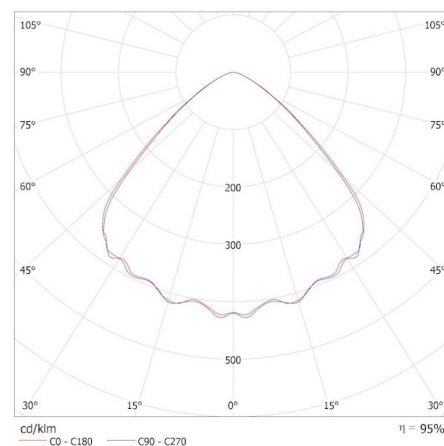

KANLUX S.A. (kat 27163 + 38135) HB PRO STRONG 100W-NW + GRID / Krzywa rozsyłu światła (biegunowo)

Oprava: KANLUX S.A. (kat 27163 + 38135) HB PRO STRONG 100W-NW + GRID
Lampy: 1 x HB PRO STRONG 100W-NW 10