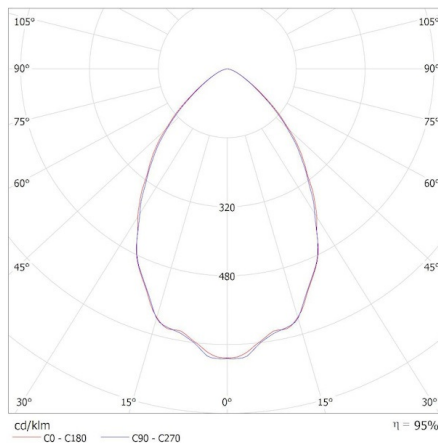

KANLUX S.A. (kat 27163 + 38138 + 38135) HB PRO STRONG 100W-NW + LENS 60D + GRID / Krzywa rozsyłu światła (biegunowo)

Oprava: KANLUX S.A. (kat 27163 + 38138 + 38135) HB PRO STRONG 100W-NW + LENS 60D + GRID
Lampy: 1 x HB PRO STRONG 100W-NW 10