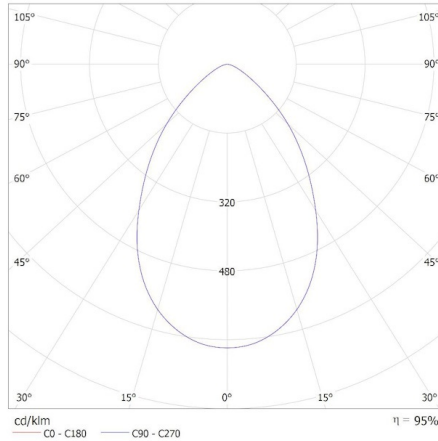

27163 HB PRO STRONG 100W-NW

Stropní svítidlo LED high bay

KANLUX S.A. (kat 27163 + 38138) HB PRO STRONG 100W-NW + LENS 60D / Krzywa rozsyłu światła (biegunowo)

Oprava: KANLUX S.A. (kat 27163 + 38138) HB PRO STRONG 100W-NW + LENS 60D
Lampy: 1 x HB PRO STRONG 100W-NW 10