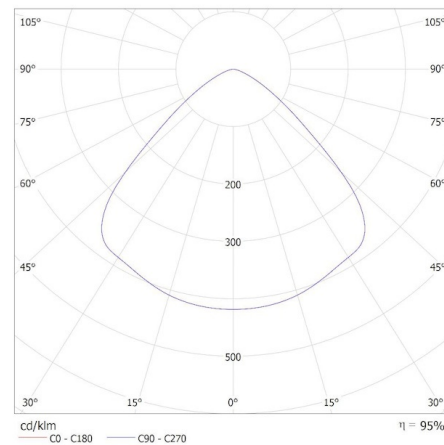

KANLUX S.A. (kat 27163) HB PRO STRONG 100W-NW / Krzywa rozsyłu światła (biegunowo)

Oprava: KANLUX S.A. (kat 27163) HB PRO STRONG 100W-NW
Lampy: 1 x HB PRO STRONG 100W-NW 10