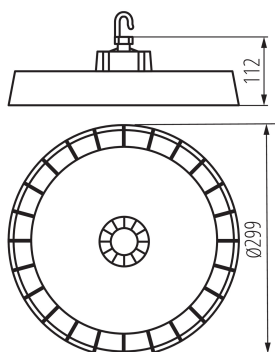

27163 HB PRO STRONG 100W-NW

Stropní svítidlo LED high bay

Barva světla: bílá

Náhradní teplota chromatičnosti [K]: 4000

Stálost barev v násobcích MacAdamovy elipsy : 6

Index podání barev : 80

Životnost [h]: 50000

Počet cyklů zap/vyp: ≥ 25000

Úhel svícení [°]: 90

Rozsah okolních teplot, kterým může být výrobek vystaven

[°C]: -30÷50

Typ přípojky: volné konce kabelů

Typ vodiče: H05RN-F

Délka vodiče [m]: 0.3

Průřez kabelu [mm²]: 1

Stupeň IK: 08

Stupeň krytí IP: 65

Kształt: kulatý

LOGISTICKÉ ÚDAJE:

Měrná jednotka: kus

Způsob balení: 1

Počet kusů v druhém balení : 1

Počet kusů v hromadném balení: 1

Čistá jednotková hmotnost [g]: 2020

Gramáž [g]: 2560

Hmotnost kusu brutto [g] : 2556

Délka jednotkového balení [cm]: 34

Šířka jednotkového balení [cm]: 34

Výška jednotkového balení [cm]: 15

Hmotnost kartonu [kg]: 2.56

Šířka kartonu [cm]: 34

Výška kartonu [cm]: 15

Délka kartonu [cm]: 34

Objem kartonu [m³]: 0.01734

DALŠÍ INFORMACE:

- 5 let záruky shodně s podmínkami záručního prohlášení dostupného na internetové stránce
- IK10 se získá při použití ochranné mřížky (bez mřížky IK08).