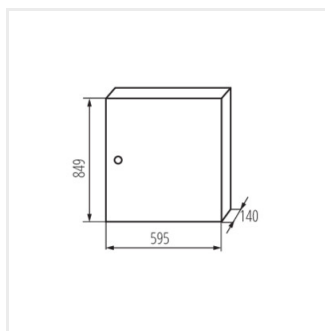

KP-DB-I-MS-524