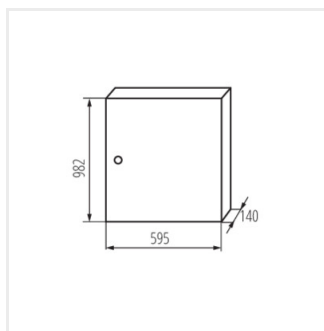

KP-DB-I-MS-624