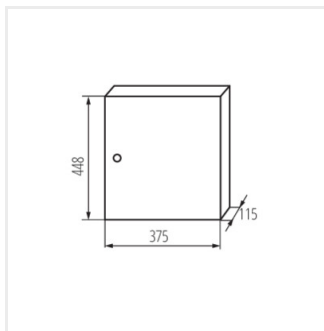

KP-DB-I-MS

Kovový rozvaděč

KP-DB-I-MS-212