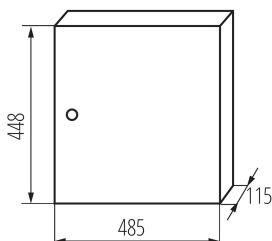

29323 KP-DB-I-MS-218

Kovový rozvaděč

5905339293237

5 let záruky shodně s podmínkami záručního prohlášení dostupného na [internetové stránce](#)

VŠEOBECNÉ ÚDAJE:

Barva: bílá

Barva dveří: bílá

Místo montáže: k usazení na zeď

Norma: PN-EN 62208

Délka [mm]: 485

Šířka [mm]: 115

Výška [mm]: 448

TECHNICKÉ ÚDAJE:

Jmenovité napětí [V]: 230/400 AC

Jmenovitá frekvence [Hz]: 50

Třída ochrany před úrazem elektrickým proudem: I

Materiál: železo

Počet modulů: 2x18P

Stupeň krytí IP: 30

Počet řádků: 2

LOGISTICKÉ ÚDAJE:

Měrná jednotka: kus

Způsob balení: 1

Počet kusů v druhém balení: 1

Čistá jednotková hmotnost [g]: 5770

Gramáž [g]: 6450

Délka jednotkového balení [cm]: 51

Šířka jednotkového balení [cm]: 46.5

Výška jednotkového balení [cm]: 13

Hmotnost kartonu [kg]: 6.45

Šířka kartonu [cm]: 46.5

Výška kartonu [cm]: 13

Délka kartonu [cm]: 51

Objem kartonu [m³]: 0.03083