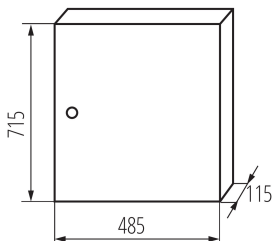

29325 KP-DB-I-MS-418

Kovový rozvaděč

5905339293251

5 let záruky shodně s podmínkami záručního prohlášení dostupného na [internetové stránce](#)

VŠEOBECNÉ ÚDAJE:

Barva: bílá

Barva dveří: bílá

Místo montáže: k usazení na zeď

Norma: PN-EN 62208

Délka [mm]: 485

Šířka [mm]: 115

Výška [mm]: 715

TECHNICKÉ ÚDAJE:

Jmenovité napětí [V]: 230/400 AC

Jmenovitá frekvence [Hz]: 50

Třída ochrany před úrazem elektrickým proudem: I

Materiál: železo

Počet modulů: 4x18P

Stupeň krytí IP: 30

Počet řádků: 4

LOGISTICKÉ ÚDAJE:

Měrná jednotka: kus

Způsob balení: 1

Počet kusů v druhém balení: 1

Šířka kartonu [cm]: 50.5

Výška kartonu [cm]: 13

Délka kartonu [cm]: 73

Objem kartonu [m³]: 0.047925