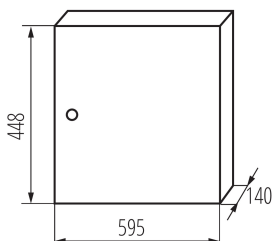

32636 KP-DB-I-MS-224

Kovový rozvaděč

5905339326362

5 let záruky shodně s podmínkami záručního prohlášení dostupného na [internetové stránce](#)

VŠEOBECNÉ ÚDAJE:

Barva: bílá

Barva dveří: bílá

Místo montáže: k usazení na zeď

Norma: PN-EN 62208

Délka [mm]: 595

Šířka [mm]: 140

Výška [mm]: 448

TECHNICKÉ ÚDAJE:

Jmenovité napětí [V]: 230/400 AC

Jmenovitá frekvence [Hz]: 50

Třída ochrany před úrazem elektrickým proudem: I

Materiál: železo

Počet modulů: 2x24P

Stupeň krytí IP: 30

Počet řádků: 2

LOGISTICKÉ ÚDAJE:

Měrná jednotka: kus

Způsob balení: 1

Počet kusů v druhém balení: 1

Šířka kartonu [cm]: 46

Výška kartonu [cm]: 29

Délka kartonu [cm]: 61.5

Objem kartonu [m³]: 0.082041