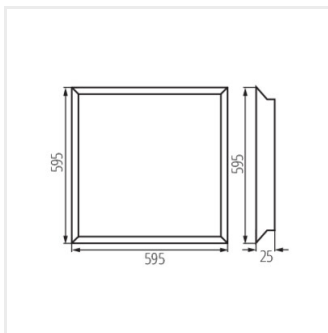

BLINGO TN38W 6060 NW