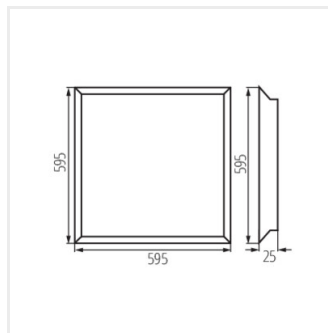

BLINGO TUN48W 6060
NW