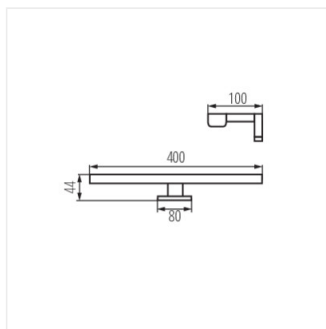

## ASTIM LED IP44

Linear LED furniture light

ASTIM IP44 8W-NW-B

ASTIM IP44 8W-NW-W

ASTIM IP44 8W-NW-C

ASTIM IP44 12W-NW-B

ASTIM IP44 12W-NW-W

ASTIM IP44 12W-NW-C