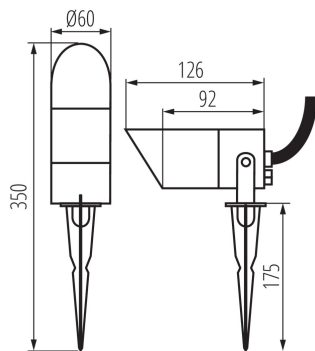

Zahradní svítidlo s vyměnitelným zdrojem světla

5905339364326

IP  
65

Novou edicí Kanlux GRIBLO je model 7 GR, k použití jako podsvícení pro malé stromky, keře, skalky nebo drobnou architekturu v zahradě. Kanlux GRIBLO 7 GR je jako jedno z mála svítidel na trhu vybaveno napájecím kabelem se zástrčkou, který je nejen pohodlný pro uživatele, ale také odpovídá nejnovějšímu standardu pro přenosná zahradní svítidla. Upevnění svítidla k zemi je velmi snadné pomocí "hrotu", který zapíchneme do země. Výměnitelný světelný zdroj a krytí IP65 jsou jeho další přednosti.

### VŠEOBECNÉ ÚDAJE:

**Barva:** antracit

**Místo montáže:** do země

**Místo použití:** uvnitř i vně

**Minimální vzdálenost od osvětlovaného objektu:** 0,5m

**Výška [mm]:** 350

**Průměr [mm]:** 60

**Zdroj světla v balení:** ne

**Patice:** GU10

**Rozsah okolních teplot, kterým může být výrobek vystaven [°C]:** -20+35

**Materiál korpusu:** hliníková slitina

**Typ přípojky:** kabel zakončený vidlicí

**Délka vodiče [m]:** 1

**Šířka jednotkového balení [cm]:** 8

**Výška jednotkového balení [cm]:** 17.5