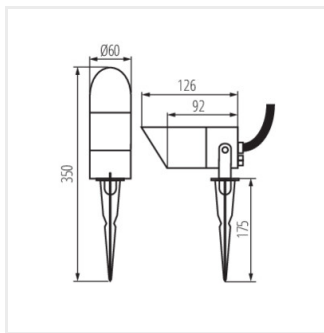

36432 GRIBLO 7 GR

Zahradní svítidlo s vyměnitelným zdrojem světla

IP
65

[V] 220-240 AC	[Hz] 50			IP 65		
				1	0,5m	CE EAC
UK CA						

GRIBLO 7 GR **36432** max 7 PAR16 LED GU10 antracit

Novou edicí Kanlux GRIBLO je model 7 GR, k použití jako podsvícení pro malé stromky, keře, skalky nebo drobnou architekturu v zahradě. Kanlux GRIBLO 7 GR je jako jedno z mála svítidel na trhu vybaveno napájecím kabelem se zástrčkou, který je nejen pohodlný pro uživatele, ale také odpovídá nejnovějšímu standardu pro přenosná zahradní svítidla. Upevnění svítidla k zemi je velmi snadné pomocí "hrotu", který zapíchneme do země. Výměnitelný světelný zdroj a krytí IP65 jsou jeho další předností.

- Materiál korpusu: hliníková slitina
- Materiál difuzoru: sklo

36432 GRIBLO 7 GR

Zahradní svítidlo s vyměnitelným zdrojem světla

GRIBLO 7 GR