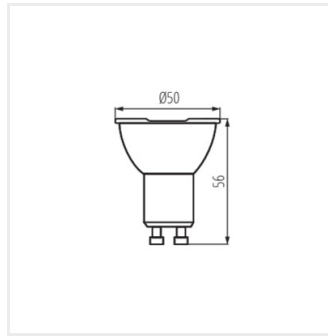

CS

iQ LED

Kanlux

IQ-LED EX GU10

Světelný zdroj LED

IQ-LEDEX GU10 2,5W-NW

IQ-LEDEX GU10 4,7W-WW

IQ-LEDEX GU10 4,7W-NW