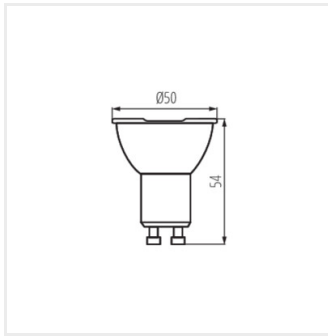

iQ LED

Kanlux

IQ-LED EX GU10

Světelný zdroj LED

IQ-LEDEX GU10 2,5W-NW