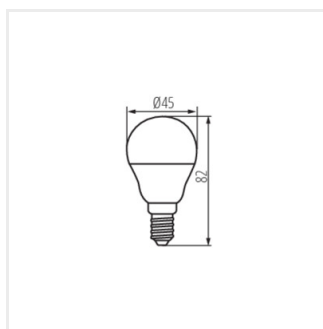

IQ-LED G45E14 5,9W