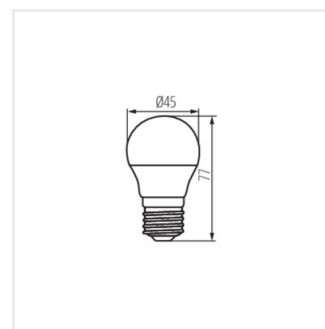

IQ-LED G45E27 5,9W