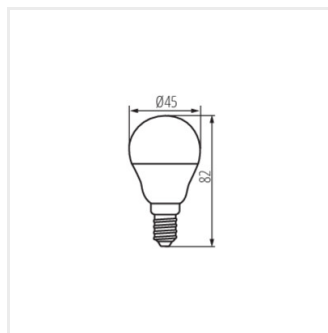

IQ-LED G45E14 5,9W