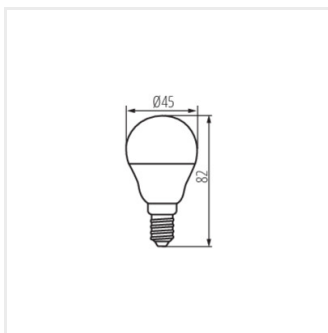

IQ-LED G45E14 3,4W