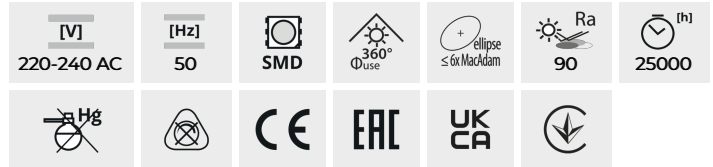

### IQ-LED G45

Světelný zdroj LED

up to

**138**  $\frac{\text{lm}}{\text{W}}$

IQ-LED G45E14 3,4W-WW

	PON [W]	[lm] Φuse	Tc [K]	beam angle	E14	E14 A1 G			
IQ-LED G45E14 3,4W-WW	<b>36688</b>	3,4	40	470	2700	150	E14	≥50000	D
IQ-LED G45E14 3,4W-NW	<b>36689</b>	3,4	40	470	4000	150	E14	≥50000	D
IQ-LED G45E14 3,4W-CW	<b>36690</b>	3,4	40	470	6500	150	E14	≥50000	D
IQ-LED G45E14 5,9W-WW	<b>36694</b>	5,9	60	806	2700	150	E14	≥50000	D
IQ-LED G45E14 5,9W-NW	<b>36695</b>	5,9	60	806	4000	150	E14	≥50000	D
IQ-LED G45E14 5,9W-CW	<b>36696</b>	5,9	60	806	6500	150	E14	≥50000	D
IQ-LED G45E27 3,4W-WW	<b>36691</b>	3,4	40	470	2700	150	E27	≥50000	D
IQ-LED G45E27 3,4W-NW	<b>36692</b>	3,4	40	470	4000	150	E27	≥50000	D
IQ-LED G45E27 3,4W-CW	<b>36693</b>	3,4	40	470	6500	150	E27	≥50000	D
IQ-LED G45E27 5,9W-WW	<b>36697</b>	5,9	60	806	2700	150	E27	≥50000	D
IQ-LED G45E27 5,9W-NW	<b>36698</b>	5,9	60	806	4000	150	E27	≥50000	D
IQ-LED G45E27 5,9W-CW	<b>36699</b>	5,9	60	806	6500	150	E27	≥50000	D