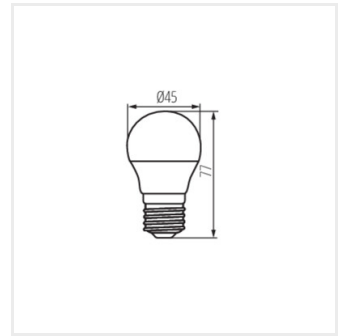

IQ-LED G45E27 5,9W