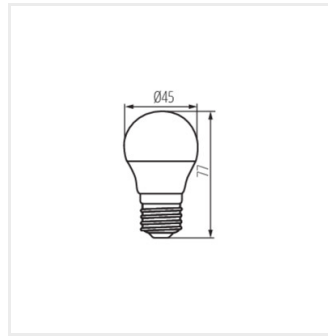

IQ-LED G45E27 3,4W