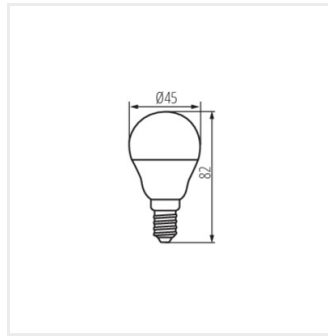

IQ-LED G45E14 5,9W