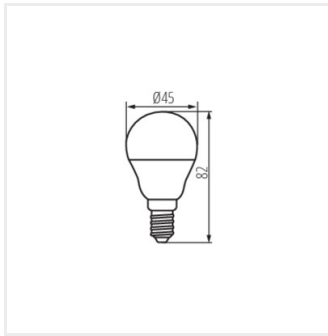

iQ LED

Kanlux

IQ-LED G45

Světelný zdroj LED

IQ-LED G45E14 3,4W