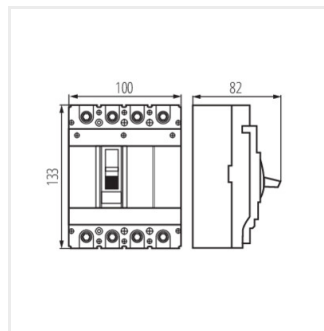

KMCCB-F-125A-4P