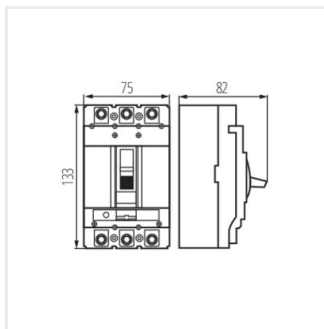

KMCCB-RT-125A