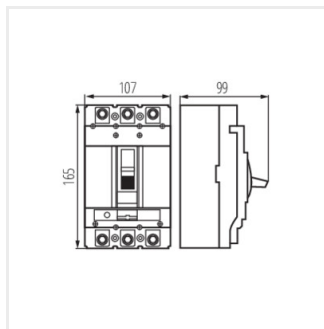

KMCCB

Kompaktní jistič KMCCB

[Hz] 50	U _{imp} [V] 8000		IP 20	CE	EAC	UK CA
------------	------------------------------	---	----------	----	-----	----------

KMCCB-RT-125A

		U _e	I _{cs}	I _{cu}	I _n [A]
KMCCB-RT-125A	37281	380/415 220/230	18kA (380/415V AC) 25kA (220/230V AC)	25kA (380/415V AC) 36kA (220/230V AC)	125
KMCCB-RT-160A	37282	380/415 220/230	27kA (380/415V AC) 36kA (220/230V AC)	36kA (380/415V AC) 50kA (220/230V AC)	160
KMCCB-RT-200A	37283	380/415 220/230	27kA (380/415V AC) 36kA (220/230V AC)	36kA (380/415V AC) 50kA (220/230V AC)	200
KMCCB-RT-250A	37284	380/415 220/230	27kA (380/415V AC) 36kA (220/230V AC)	36kA (380/415V AC) 50kA (220/230V AC)	250
KMCCB-RT-400A	38255	380/400/415	50kA	65kA	400
KMCCB-RT-400A-H	38256	380/400/415	75kA	100kA	400
KMCCB-RT-400A-4P	38257	380/400/415	50kA	65kA	400
KMCCB-RT-400A-4P-H	38258	380/400/415	75kA	100kA	400

KMCCB-RT-400A-H

KMCCB-RT-400A-4P

KMCCB-RT-400A-4P-H

KMCCB-RT-125A

KMCCB-RT-160A

KMCCB-RT-200A

KMCCB-RT-250A

KMCCB-RT-400A