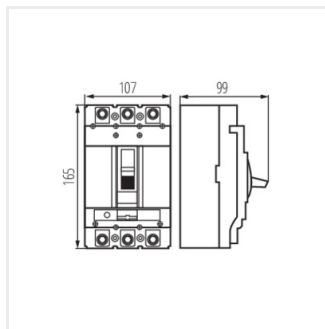

KMCCB

Kompaktní jistič KMCCB

[Hz] 50	U _{imp} [V] 8000		IP 20	CE	EAC	UK CA
------------	------------------------------	---	----------	----	-----	----------

KMCCB-RT-125A

		U _e	I _{cs}	I _{cu}	I _n [A]
KMCCB-RT-125A	37281	380/415 220/230	18kA (380/415V AC) 25kA (220/230V AC)	25kA (380/415V AC) 36kA (220/230V AC)	125
KMCCB-RT-160A	37282	380/415 220/230	27kA (380/415V AC) 36kA (220/230V AC)	36kA (380/415V AC) 50kA (220/230V AC)	160
KMCCB-RT-200A	37283	380/415 220/230	27kA (380/415V AC) 36kA (220/230V AC)	36kA (380/415V AC) 50kA (220/230V AC)	200
KMCCB-RT-250A	37284	380/415 220/230	27kA (380/415V AC) 36kA (220/230V AC)	36kA (380/415V AC) 50kA (220/230V AC)	250
KMCCB-RT-400A	38255	380/400/415	50kA	65kA	400
KMCCB-RT-400A-H	38256	380/400/415	75kA	100kA	400
KMCCB-RT-400A-4P	38257	380/400/415	50kA	65kA	400
KMCCB-RT-400A-4P-H	38258	380/400/415	75kA	100kA	400

KMCCB-RT-400A-H

KMCCB-RT-400A-4P

KMCCB-RT-400A-4P-H

KMCCB-RT-125A

KMCCB-RT-160A

KMCCB-RT-200A

KMCCB-RT-250A

KMCCB-RT-400A