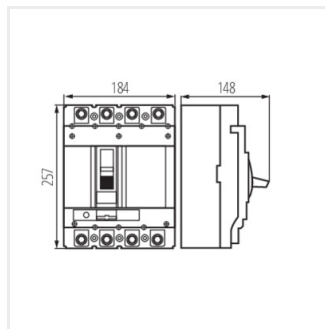

KMCCB-RT-400A-4P-H