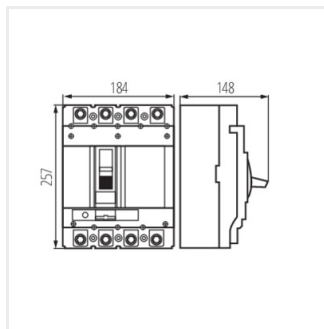

KMCCB-RT-400A-4P