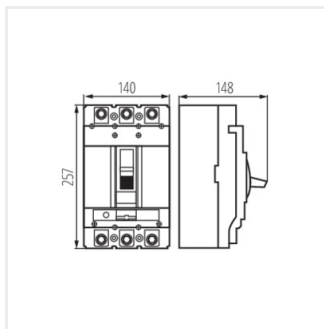

KMCCB

Kompaktní jistič KMCCB

[Hz] 50	U _{imp} [V] 8000		IP 20	CE	EAC	UK CA
------------	------------------------------	---	----------	----	-----	----------

KMCCB-RT-125A

		U _e	I _{cs}	I _{cu}	I _n [A]
KMCCB-RT-125A	37281	380/415 220/230	18kA (380/415V AC) 25kA (220/230V AC)	25kA (380/415V AC) 36kA (220/230V AC)	125
KMCCB-RT-160A	37282	380/415 220/230	27kA (380/415V AC) 36kA (220/230V AC)	36kA (380/415V AC) 50kA (220/230V AC)	160
KMCCB-RT-200A	37283	380/415 220/230	27kA (380/415V AC) 36kA (220/230V AC)	36kA (380/415V AC) 50kA (220/230V AC)	200
KMCCB-RT-250A	37284	380/415 220/230	27kA (380/415V AC) 36kA (220/230V AC)	36kA (380/415V AC) 50kA (220/230V AC)	250
KMCCB-RT-400A	38255	380/400/415	50kA	65kA	400
KMCCB-RT-400A-H	38256	380/400/415	75kA	100kA	400
KMCCB-RT-400A-4P	38257	380/400/415	50kA	65kA	400
KMCCB-RT-400A-4P-H	38258	380/400/415	75kA	100kA	400

KMCCB-RT-400A-H

KMCCB-RT-400A-4P

KMCCB-RT-400A-4P-H

KMCCB-RT-125A

KMCCB-RT-160A

KMCCB-RT-200A

KMCCB-RT-250A

KMCCB-RT-400A