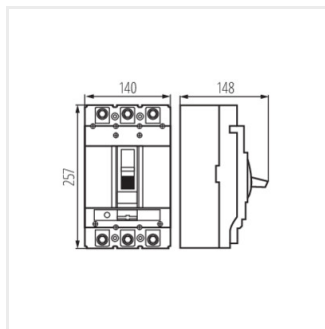

KMCCB

Kompaktní jistič KMCCB

[Hz] 50	U _{imp} [V] 8000		IP 20	CE	EAC	UK CA
------------	------------------------------	---	----------	----	-----	----------

KMCCB-RT-125A

		U _e	I _{cs}	I _{cu}	I _n [A]
KMCCB-RT-125A	37281	380/415 220/230	18kA (380/415V AC) 25kA (220/230V AC)	25kA (380/415V AC) 36kA (220/230V AC)	125
KMCCB-RT-160A	37282	380/415 220/230	27kA (380/415V AC) 36kA (220/230V AC)	36kA (380/415V AC) 50kA (220/230V AC)	160
KMCCB-RT-200A	37283	380/415 220/230	27kA (380/415V AC) 36kA (220/230V AC)	36kA (380/415V AC) 50kA (220/230V AC)	200
KMCCB-RT-250A	37284	380/415 220/230	27kA (380/415V AC) 36kA (220/230V AC)	36kA (380/415V AC) 50kA (220/230V AC)	250
KMCCB-RT-400A	38255	380/400/415	50kA	65kA	400
KMCCB-RT-400A-H	38256	380/400/415	75kA	100kA	400
KMCCB-RT-400A-4P	38257	380/400/415	50kA	65kA	400
KMCCB-RT-400A-4P-H	38258	380/400/415	75kA	100kA	400

KMCCB-RT-400A-H

KMCCB-RT-400A-4P

KMCCB-RT-400A-4P-H

KMCCB-RT-125A

KMCCB-RT-160A

KMCCB-RT-200A

KMCCB-RT-250A

KMCCB-RT-400A