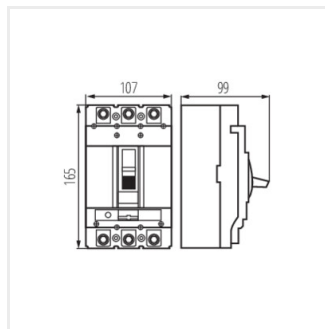

KMCCB

Kompaktní jistič KMCCB

[Hz] 50	U _{imp} [V] 8000		IP 20	CE	EAC	UK CA
------------	------------------------------	---	----------	----	-----	----------

KMCCB-RT-125A

		U _e	I _{cs}	I _{cu}	I _n [A]
KMCCB-RT-125A	37281	380/415 220/230	18kA (380/415V AC) 25kA (220/230V AC)	25kA (380/415V AC) 36kA (220/230V AC)	125
KMCCB-RT-160A	37282	380/415 220/230	27kA (380/415V AC) 36kA (220/230V AC)	36kA (380/415V AC) 50kA (220/230V AC)	160
KMCCB-RT-200A	37283	380/415 220/230	27kA (380/415V AC) 36kA (220/230V AC)	36kA (380/415V AC) 50kA (220/230V AC)	200
KMCCB-RT-250A	37284	380/415 220/230	27kA (380/415V AC) 36kA (220/230V AC)	36kA (380/415V AC) 50kA (220/230V AC)	250
KMCCB-RT-400A	38255	380/400/415	50kA	65kA	400
KMCCB-RT-400A-H	38256	380/400/415	75kA	100kA	400
KMCCB-RT-400A-4P	38257	380/400/415	50kA	65kA	400
KMCCB-RT-400A-4P-H	38258	380/400/415	75kA	100kA	400

KMCCB-RT-400A-H

KMCCB-RT-400A-4P

KMCCB-RT-400A-4P-H

KMCCB-RT-125A

KMCCB-RT-160A

KMCCB-RT-200A

KMCCB-RT-250A

KMCCB-RT-400A