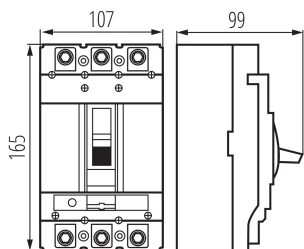

37284 KMCCB-RT-250A

Kompaktní jistič KMCCB

5905339372840

5 let záruky shodně s podmínkami záručního prohlášení dostupného na [internetové stránce](#)

VŠEOBECNÉ ÚDAJE:

Kategorie použití: A

Místo montáže: montážní deska

Rozsah nastavení tepelného prvku: regulovatelné

LOGISTICKÉ ÚDAJE:

Měrná jednotka: kus

Způsob balení: 12

Počet kusů v druhém balení : 1

Počet kusů v hromadném balení: 12

Čistá jednotková hmotnost [g]: 1718

Gramáž [g]: 1773.33

Hmotnost kusu brutto [g] : 1788

Délka jednotkového balení [cm]: 17.5

Šířka jednotkového balení [cm]: 12

Výška jednotkového balení [cm]: 11

Hmotnost kartonu [kg]: 21.27996

Šířka kartonu [cm]: 36.5

Výška kartonu [cm]: 24

Délka kartonu [cm]: 37

Objem kartonu [m³]: 0.032412