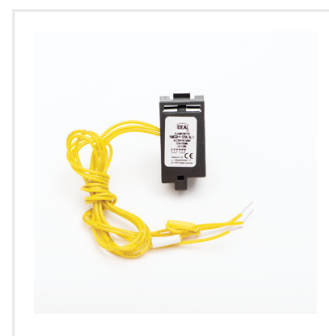

KMCCB-F-125A/AL/L