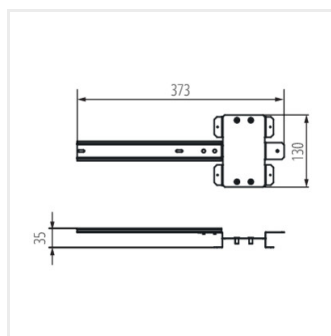

KMCCB

KMCCB125 DIN DB18