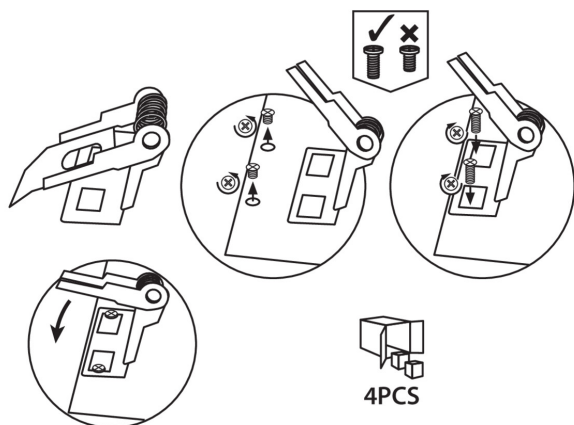

37337 CLIPS PANEL 60-62

Montážní držák

5905339373373

TECHNICKÉ ÚDAJE:

Materiál: ocel

Počet kusů v jednotkovém balení (sada): 4

LOGISTICKÉ ÚDAJE:

Měrná jednotka: sada

Způsob balení: 100

Počet kusů v druhém balení : 1

Počet kusů v hromadném balení: 100

Čistá jednotková hmotnost [g]: 60

Gramáž [g]: 66.1

Délka jednotkového balení [cm]: 9

Šířka jednotkového balení [cm]: 3

Výška jednotkového balení [cm]: 13

Hmotnost kartonu [kg]: 6.61

Šířka kartonu [cm]: 20.5

Výška kartonu [cm]: 15.5

Délka kartonu [cm]: 40.5

Objem kartonu [m³]: 0.012869