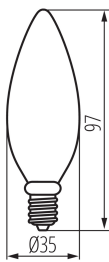

37341 XLEDEX C35E14 3,8W-NW

Světelný zdroj LED

5905339373410

EXTRÉMNĚ účinné světelné zdroje Kanlux XLED EX C35 3,8W odpovídají 60W žárovkám. Díky nadprůměrné světelné účinnosti (212 lumenů na Watt) jsou tyto světelné zdroje 15krát účinnější než jejich tradiční standardní předchůdci. 5letá záruka, 50 000 hodin životnosti, 50 000 cyklů zapnutí/vypnutí jsou jejich dalšími přednostmi. Kanlux XLED EX C35 má navíc skleněnou baňku a filamentové „tyčinky“, díky nimž se podobá tradičním žárovkám, ale využívá nejnovější technologii LED.

TYP SVĚTELNÉHO ZDROJE:

Použitý typ světelného zdroje: LED

Nesměrový nebo směrový: NDLS

Síťový nebo nesíťový: MLS

Propojený světelný zdroj (CLS): ne

Barevně laditelný světelný zdroj: ne

Světelný zdroj s vysokým jasem: ne

Clona proti oslnění: ne

Stmívatelný: ne

PARAMETRY VÝROBKU:

Barva: transparentní

Možnost spolupráce se stmívačem: ne

Výška [mm]: 97

Průměr [mm]: 35

Jmenovité napětí [V]: 220-240 AC

Jmenovitá frekvence [Hz]: 50

Jmenovitý proud zdroje [mA]: 33

Celkový jmenovitý světelný tok [lm]: 806

Jmenovitý úhel záření [°]: 320

Materiál difuzoru: sklo

Zdroj světla: C35

Typ diody: LED FILAMENT

Barva světla: bílá

Patice (Zdroj světla): E14

Jmenovitá životnost lampy [h]: 50000

Počet cyklů zap/vyp: ≥ 50000

Kształt: svíčka

Další informace: Zdroj světla (LS)

Obsah rtuti: ne