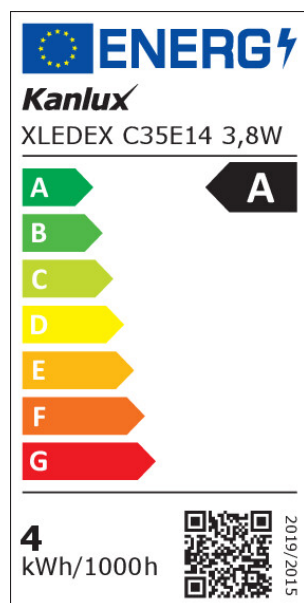

37341 XLEDEX C35E14 3,8W-NW

Světelný zdroj LED

Obsah rtuti v lampě [mg] : 0

PARAMETRY PRO LED A OLED SVĚTELNÉ ZDROJE:

Spotřeba energie v zapnutém stavu světelného zdroje (kWh/1000h) : 4

Třída energetické účinnosti : A

Užitečný světelný tok světelného zdroje světla Φ_{use} [lm] : 806

Užitečný světelný tok světelného zdroje světla Φ_{use} [lm] : v kouli (360°)

Náhradní teplota chromatičnosti [K] : 4000

Stálost barev v násobcích MacAdamovy elipsy : 6

Příkon v zapnutém stavu P_{on} světleného zdroje [W] : 3,8

Výška světelného zdroje [mm] : 97

Šířka světelného zdroje [mm] : 35

Hloubka světleného zdroje [mm] : 35

Index podání barev : 80

Trichromatické souřadnice (x) : 0.38

Trichromatické souřadnice (y) : 0.38

Údaj o rovnocenném příkonu [W] : 60

Hodnota indexu podání barev R9 : 55

Činitel funkční spolehlivosti : 0,9

Činitel stárnutí : 0,96

PARAMETRY PRO LED A OLED SÍTOVÉ SVĚTELNÉ ZDROJE::

LED světelné zdroje nahrazují zářivku bez integrovaného předřadníku zvláštního výkonu: nevztahuje se

Hodnoticí parametr pro mihání (PstLM) : 1,0

Hodnoticí parametr pro stroboskopický jev (SVM) : 0,4

LOGISTICKÉ ÚDAJE:

Měrná jednotka: kus

Způsob balení: 10

Počet kusů v druhém balení : 10

Počet kusů v hromadném balení: 100

Čistá jednotková hmotnost [g] : 14

Gramáž [g] : 29.2

Hmotnost kusu brutto [g] : 26

Délka jednotkového balení [cm] : 4

Šířka jednotkového balení [cm] : 4

Výška jednotkového balení [cm] : 11

Hmotnost kartonu [kg] : 2.92