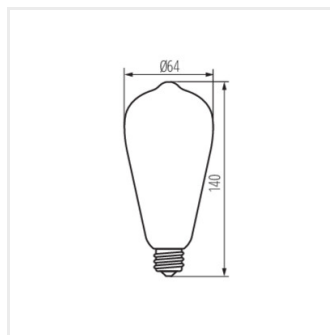

XLED W ST64 7W-WW