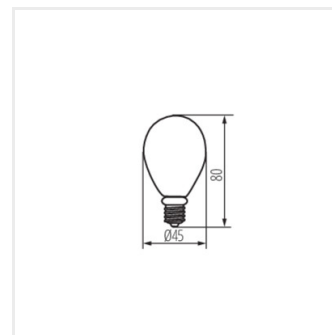

XLED W G45E14 4,5W-WW

Vytvorený dokument: 09.01.2025, 16:06

Zmena technických parametrov vyhradená. Údaje, ktoré sú uvedené v tomto materiáli, nie sú právne záväzné.

Fotometria: výsledky získané pri testovaní konkrétneho exemplára.