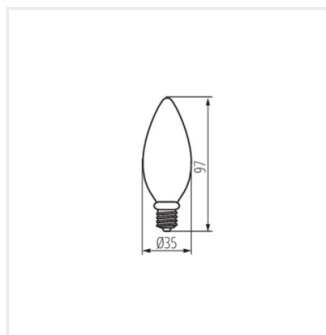

XLED W C35E14 4,5W-WW