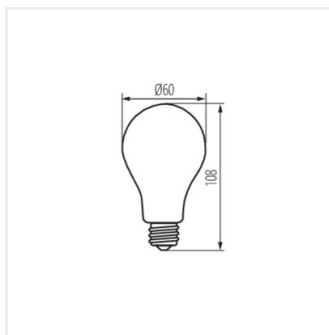

XLED W A60 8,5W-WW