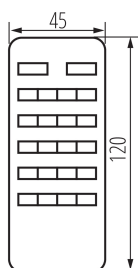

## 38134 HBPHS REMOTE

Příslušenství ke stropnímu svítidlu high bay

5905339381347

Kanlux HB PRO STRONG jsou svítidla typu high-bay nabízející světelnou účinnost až 170 lm/W. Díky napájení 1-10V s funkcí stmívání, umožňující plynulou regulaci intenzity světla a také možnost ručního nastavení výkonu svítidla v úrovních: 100%, 75% a 50% získáte ještě větší ovládání osvětlení. Kanlux HB PRO STRONG ve verzi 200W generuje světelný tok 34 000 lm, což zajistí viditelnost i ve velkých prostorách.

### LOGISTICKÉ ÚDAJE:

**Měrná jednotka:** kus

**Způsob balení:** 50

**Počet kusů v druhém balení :** 1

**Počet kusů v hromadném balení:** 50

**Čistá jednotková hmotnost [g] :** 34

**Gramáž [g] :** 53.8

**Hmotnost kusu brutto [g] :** 44

**Délka jednotkového balení [cm] :** 12.5

**Šířka jednotkového balení [cm] :** 4.5

**Výška jednotkového balení [cm] :** 2

**Hmotnost kartonu [kg] :** 2.69

**Šířka kartonu [cm] :** 34

**Výška kartonu [cm] :** 15

**Délka kartonu [cm] :** 34

**Objem kartonu [m<sup>3</sup>] :** 0.01734