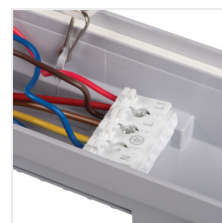

Prachotěsné LED svítidlo

up to
170 $\frac{\text{lm}}{\text{W}}$

IP
65

$[\text{V}]$ 220-240 AC	$[\text{Hz}]$ 50	≥ 80000	$[\text{h}]$ 50000	ellipse $\leq 6^\circ$ MacAdam	Ra 80	SMD
		IP 65		$[\text{°C}]$ -20÷40		IK 08
	$[\text{mm}^2]$ 1÷2,5	---m 0,5m	CE	EAC	UK CA	

5 let záruky shodně s podmínkami záručního prohlášení dostupného na [internetové stránce](#)

Svítidla Kanlux MAH PRO 5Y jsou nejnovější řadou hermetických svítidel, která se vyznačují otevíracím pouzdem a jsou navržena s ohledem na nejvyšší kvalitu a funkčnost. Vybaveny značkovými komponenty včetně zdroje TRIDONIC a LED diod Everlight umožňují záruku až 5 let. Tato svítidla jsou synonymem spolehlivosti. Se světelnou účinností až 170lm/W a parametrem IP65 poskytují vynikající osvětlení za všech podmínek. Navíc díky možnosti nastavení výkonu a světelného toku a také možnosti výměny zdroje a přidání pohybového senzoru jsou extrémně všestranné ve svém použití. Snadná instalace pomocí rychlospojek a kabeláže umožňuje rychlou a bezproblémovou instalaci. Další výhodou je vysoká ochrana proti mechanickému poškození IK08. Jedná se o nenahraditelnou řadu pro ty, kteří vyžadují vynikající kvalitu a spolehlivost za všech podmínek.