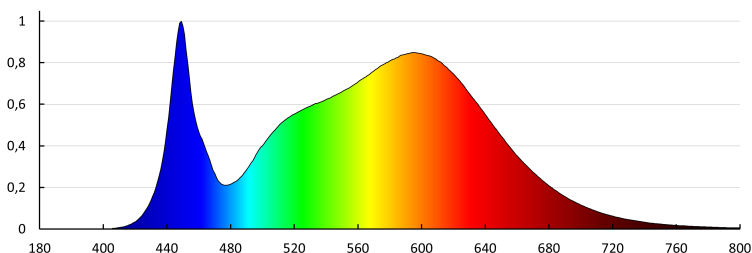

Prachotěsné LED svítidlo

Počet cyklů zap/vyp: ≥ 80000

Úhel svícení [°]: 110

Rozsah okolních teplot, kterým může být výrobek vystaven [°C]: $-20 \div 40$

Materiál korpusu: PC

Typ přípojky: samosvorná svorkovnice

Rozsah průměrů používaných vodičů [mm²]: $1 \div 2,5$

Stupeň IK: 08

Stupeň krytí IP: 65

LOGISTICKÉ ÚDAJE:

Měrná jednotka: kus

Způsob balení: 12

Počet kusů v druhém balení : 1

Počet kusů v hromadném balení: 12

Čistá jednotková hmotnost [g]: 1370

Gramáž [g]: 1593.33

Hmotnost kusu brutto [g] : 1522

Délka jednotkového balení [cm]: 121

Šířka jednotkového balení [cm]: 8

Výška jednotkového balení [cm]: 8

Hmotnost kartonu [kg]: 19.11996

Šířka kartonu [cm]: 35

Výška kartonu [cm]: 26

Délka kartonu [cm]: 122.5

Objem kartonu [m³]: 0.111475

DALŠÍ INFORMACE:

•