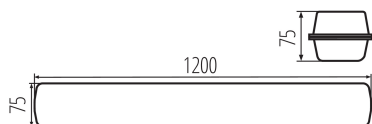

Prachotěsné LED svítidlo