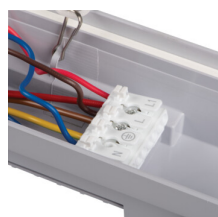

VŠEOBECNÉ ÚDAJE:

Barva: šedá

Místo montáže: k usazení na strop, k usazení na zeď

Místo použití: uvnitř i vně

Minimální vzdálenost od osvětlovaného objektu: 0,5m

Možnost průběžného zapojení svítidel: ano

Možnost spolupráce se stmívačem: ne

Délka [mm]: 1200

Šířka [mm]: 75

Výška [mm]: 75

Množství průchodek: 2

Integrovaný LED zdroj světla: ano

TECHNICKÉ ÚDAJE:

Jmenovité napětí [V]: 220-240 AC

Jmenovitá frekvence [Hz]: 50

Maximální výkon [W]: 38 / 34,5 / 27,5 / 22

Třída ochrany před úrazem elektrickým proudem: I

Materiál difuzoru: PC

Typ diody: LED SMD

Světelný tok [lm]: 6100 / 5600 / 4550 / 3750

Barva světla: bílá

Náhradní teplota chromatičnosti [K]: 4000

Stálost barev v násobcích MacAdamovy elipsy: 6

Index podání barev: 80

Životnost [h]: 100000