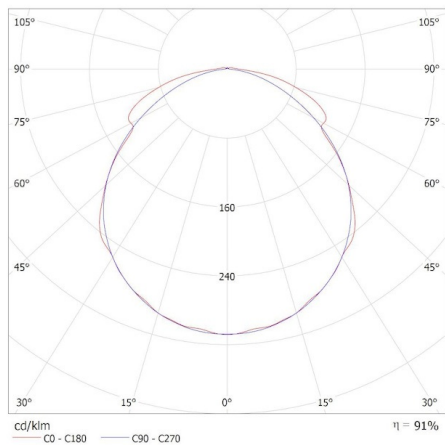

KANLUX S.A. (kat 38142) MAH PRO Y 38W 12R-NW / Krzywa rozsytu światła (biegunowo)

PŘÍSLUŠENSTVÍ

38144

MAH PRO SENSOR

Czujnik ruchu - (38144)
MAH PRO SENSOR