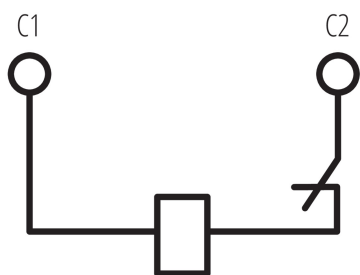

## 38512 KMCCB-400A/RL/R

Napěťová spoušť

5905339385123

**5 let záruky shodně s podmínkami záručního prohlášení dostupného na [internetové stránce](#)**

Napěťová spoušť pro kompaktní jističe, vhodný pro všechny modely ve velikosti pouzdra 400A. Instalace na pravou stranu.