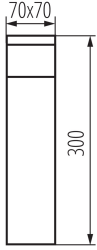

38762 DASTEN 30 B

Zahradní svítidlo s vyměnitelným zdrojem světla

Stupeň krytí IP: 44

LOGISTICKÉ ÚDAJE:

Měrná jednotka: kus

Způsob balení: 16

Počet kusů v druhém balení : 1

Počet kusů v hromadném balení: 16

Čistá jednotková hmotnost [g]: 542

Gramáž [g]: 651.25

Hmotnost kusu brutto [g] : 617

Délka jednotkového balení [cm]: 8

Šířka jednotkového balení [cm]: 8

Výška jednotkového balení [cm]: 31

Hmotnost kartonu [kg]: 10.42

Šířka kartonu [cm]: 34

Výška kartonu [cm]: 33

Délka kartonu [cm]: 34

Objem kartonu [m³]: 0.038148

DALŠÍ INFORMACE:

- Maximální výška světelného zdroje 51mm
- F SO - zásuvka francouzského typu (typ E), S SO - zásuvka typu Schuko (typ F)