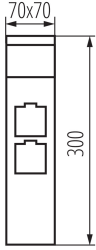

38763 DASTEN 30 F SO B

Zahradní svítidlo s vyměnitelným zdrojem světla

Typ přípojky: šroubová svorkovnice

Rozsah průměrů používaných vodičů [mm²]: 0,5-1,5

Gniazdo zasílající: 2P+E 16A

Typ uzemnění: typ E

Stupeň krytí IP: 44

LOGISTICKÉ ÚDAJE:

Měrná jednotka: kus

Způsob balení: 16

Počet kusů v druhém balení : 1

Počet kusů v hromadném balení: 16

Čistá jednotková hmotnost [g]: 656

Gramáž [g]: 765.63

Hmotnost kusu brutto [g] : 731

Délka jednotkového balení [cm]: 8

Šířka jednotkového balení [cm]: 8

Výška jednotkového balení [cm]: 31

Hmotnost kartonu [kg]: 12.25008

Šířka kartonu [cm]: 34

Výška kartonu [cm]: 33

Délka kartonu [cm]: 34

Objem kartonu [m³]: 0.038148

DALŠÍ INFORMACE:

- Maximální výška světelného zdroje 51mm
- F SO - zásuvka francouzského typu (typ E), S SO - zásuvka typu Schuko (typ F)