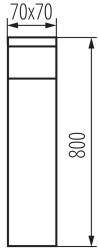

Vyměnitelný světelný zdroj: ano

Délka [mm]: 70

Šířka [mm]: 70

Výška [mm]: 800

TECHNICKÉ ÚDAJE:

Jmenovité napětí [V]: 220-240 AC

Jmenovitá frekvence [Hz]: 50

Maximální výkon [W]: max 11

Typ přípojky: šroubová svorkovnice

Rozsah průměrů používaných vodičů [mm²]: 0,5-1,5

38766 DASTEN 80 B

Zahradní svítidlo s vyměnitelným zdrojem světla

Stupeň krytí IP: 44

LOGISTICKÉ ÚDAJE:

Měrná jednotka: kus