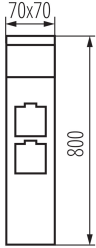

38767 DASTEN 80 F SO B

Zahradní svítidlo s vyměnitelným zdrojem světla

Typ přípojky: šroubová svorkovnice

Rozsah průměrů používaných vodičů [mm²]: 0,5-1,5

Gniazdo zasílající: 2P+E 16A

Typ uzemnění: typ E

Stupeň krytí IP: 44

LOGISTICKÉ ÚDAJE:

Měrná jednotka: kus

Způsob balení: 16

Počet kusů v druhém balení : 1

Počet kusů v hromadném balení: 16

Čistá jednotková hmotnost [g]: 1268

Gramáž [g]: 1468.75

Hmotnost kusu brutto [g] : 1422

Délka jednotkového balení [cm]: 8

Šířka jednotkového balení [cm]: 8

Výška jednotkového balení [cm]: 81

Hmotnost kartonu [kg]: 23.5

Šířka kartonu [cm]: 34

Výška kartonu [cm]: 34

Délka kartonu [cm]: 83

Objem kartonu [m³]: 0.095948

DALŠÍ INFORMACE:

- Maximální výška světelného zdroje 51mm
- F SO - zásuvka francouzského typu (typ E), S SO - zásuvka typu Schuko (typ F)