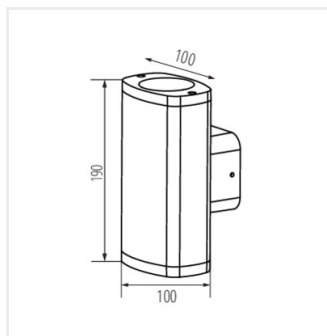

ZEVI EL 2GU10 B