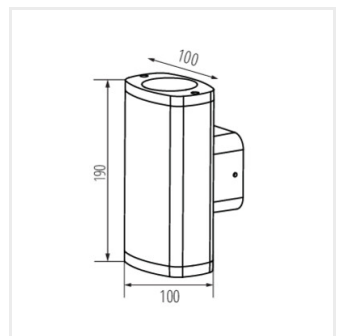

ZEVI EL 2GU10 G