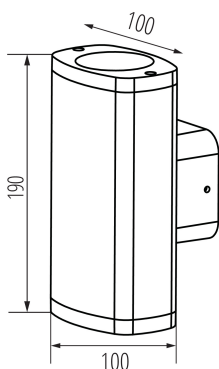

Fasádní svítidlo

5905339388834

IP
54

Fasádní svítidla ZEVI jsou moderním řešením, které spojuje nadčasový design s vysokou funkčností. Vyrobená z odolného hliníku a tvrzeného skla, poskytují ochranu proti povětrnostním vlivům díky stupni krytí IP54. Jsou vybavena patiči GU10 což umožňuje použití vyměnitelných světelných zdrojů s maximálním výkonem 25 W a tedy přizpůsobení intenzity a teploty barev osvětlení podle individuálních preferencí. Díky dvojité kabelové průchodce je možné spojit více svítidel do světelné linie. K dispozici jsou v elegantních barvách černé a grafitové s možností montáže v uspořádání nahoru-dolů.

VŠEOBECNÉ ÚDAJE:

Barva: šedá

Místo montáže: k usazení na zeď

Místo použití: uvnitř i vně

Minimální vzdálenost od osvětlovaného objektu: 0,5m

Směr svícení svítidla: góra lub dól

Délka [mm]: 100

Šířka [mm]: 100

Výška [mm]: 190

TECHNICKÉ ÚDAJE:

Jmenovité napětí [V]: 220-240 AC

Jmenovitá frekvence [Hz]: 50

Maximální výkon [W]: 2 x max 10

Třída ochrany před úrazem elektrickým proudem: I

Materiál difuzoru: sklo

Materiál korpusu: hliníková slitina

Zdroj světla: PAR16

Zdroj světla v balení: ne

Patice (Zdroj světla): GU10

Rozsah okolních teplot, kterým může být výrobek vystaven [°C]: -20÷35

Typ přípojky: šroubová svorkovnice

Rozsah průměrů používaných vodičů [mm²]: 1÷1,5

Stupeň krytí IP: 54

LOGISTICKÉ ÚDAJE:

Měrná jednotka: kus