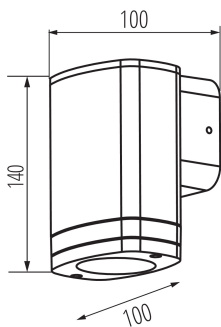

38884 ZEVI W EL 1GU10 B

Fasádní svítidlo

5905339388841

IP
54

Fasádní svítidla ZEVI jsou moderním řešením, které spojuje nadčasový design s vysokou funkčností. Vyrobená z odolného hliníku a tvrzeného skla, poskytují ochranu proti povětrnostním vlivům díky stupni krytí IP54. Jsou vybavena patičí GU10 což umožňuje použití vyměnitelných světelných zdrojů s maximálním výkonem 25 W a tedy přizpůsobení intenzity a teploty barev osvětlení podle individuálních preferencí. Díky dvojité kabelové průchodce je možné spojit více svítidel do světelné linie. K dispozici jsou v elegantních barvách černé a grafitové s možností montáže v uspořádání nahoru-dolů.

VŠEOBECNÉ ÚDAJE:

Barva: černá

Místo montáže: k usazení na zeď

Místo použití: uvnitř i vně

Minimální vzdálenost od osvětlovaného objektu: 0,5m

Směr svícení svítidla: góra lub dól

Délka [mm]: 100

Šířka [mm]: 100

Výška [mm]: 140

TECHNICKÉ ÚDAJE:

Jmenovité napětí [V]: 220-240 AC

Jmenovitá frekvence [Hz]: 50

Maximální výkon [W]: max 10

Třída ochrany před úrazem elektrickým proudem: I

Materiál difuzoru: sklo, PC

Materiál korpusu: hliníková slitina

Zdroj světla: PAR16

Zdroj světla v balení: ne

Patice (Zdroj světla): GU10

Rozsah okolních teplot, kterým může být výrobek vystaven [°C]: -20÷35

Typ přípojky: šroubová svorkovnice

Rozsah průměrů používaných vodičů [mm²]: 1÷1,5

Stupeň krytí IP: 54

LOGISTICKÉ ÚDAJE:

Měrná jednotka: kus