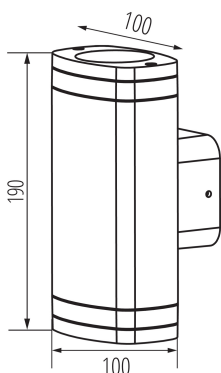

Fasádní svítidlo

5905339388865

IP
54

Fasádní svítidla ZEVI jsou moderním řešením, které spojuje nadčasový design s vysokou funkčností. Vyrobená z odolného hliníku a tvrzeného skla, poskytují ochranu proti povětrnostním vlivům díky stupni krytí IP54. Jsou vybavena patiči GU10 což umožňuje použití vyměnitelných světelných zdrojů s maximálním výkonem 25 W a tedy přizpůsobení intenzity a teploty barev osvětlení podle individuálních preferencí. Díky dvojité kabelové průchodce je možné spojit více svítidel do světelné linie. K dispozici jsou v elegantních barvách černé a grafitové s možností montáže v uspořádání nahoru-dolů.

VŠEOBECNÉ ÚDAJE:

Barva: černá

Místo montáže: k usazení na zeď

Místo použití: uvnitř i vně

Minimální vzdálenost od osvětlovaného objektu: 0,5m

Směr svícení svítidla: góra lub dól

Délka [mm]: 100

Šířka [mm]: 100

Výška [mm]: 190

TECHNICKÉ ÚDAJE:

Jmenovité napětí [V]: 220-240 AC

Jmenovitá frekvence [Hz]: 50

Maximální výkon [W]: 2 x max 10

Třída ochrany před úrazem elektrickým proudem: I

Materiál difuzoru: sklo, PC

Materiál korpusu: hliníková slitina

Zdroj světla: PAR16

Zdroj světla v balení: ne

Patice (Zdroj světla): GU10

Rozsah okolních teplot, kterým může být výrobek vystaven [°C]: -20÷35

Typ přípojky: šroubová svorkovnice

Rozsah průměrů používaných vodičů [mm²]: 1÷1,5

Stupeň krytí IP: 54

LOGISTICKÉ ÚDAJE:

Měrná jednotka: kus