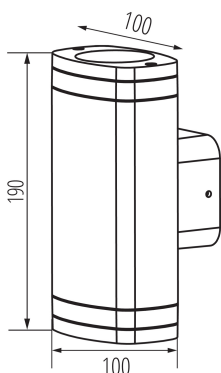

Fasádní svítidlo

5905339388872

IP
54

Fasádní svítidla ZEVI jsou moderním řešením, které spojuje nadčasový design s vysokou funkčností. Vyrobená z odolného hliníku a tvrzeného skla, poskytují ochranu proti povětrnostním vlivům díky stupni krytí IP54. Jsou vybavena patičí GU10 což umožňuje použití vyměnitelných světelných zdrojů s maximálním výkonem 25 W a tedy přizpůsobení intenzity a teploty barev osvětlení podle individuálních preferencí. Díky dvojité kabelové průchodce je možné spojit více svítidel do světelné linie. K dispozici jsou v elegantních barvách černé a grafitové s možností montáže v uspořádání nahoru-dolů.

VŠEOBECNÉ ÚDAJE:

Barva: šedá

Místo montáže: k usazení na zeď

Místo použití: uvnitř i vně

Minimální vzdálenost od osvětlovaného objektu: 0,5m

Směr svícení svítidla: góra lub dól

Délka [mm]: 100

Šířka [mm]: 100

Výška [mm]: 190

TECHNICKÉ ÚDAJE:

Jmenovité napětí [V]: 220-240 AC

Jmenovitá frekvence [Hz]: 50

Maximální výkon [W]: 2 x max 10

Třída ochrany před úrazem elektrickým proudem: I

Materiál korpusu: hliníková slitina

Zdroj světla: PAR16

Zdroj světla v balení: ne

Patice (Zdroj světla): GU10

Rozsah okolních teplot, kterým může být výrobek vystaven [°C]: -20÷35

Typ přípojky: šroubová svorkovnice

Rozsah průměrů používaných vodičů [mm²]: 1÷1,5

Stupeň krytí IP: 54

LOGISTICKÉ ÚDAJE:

Měrná jednotka: kus

Způsob balení: 8